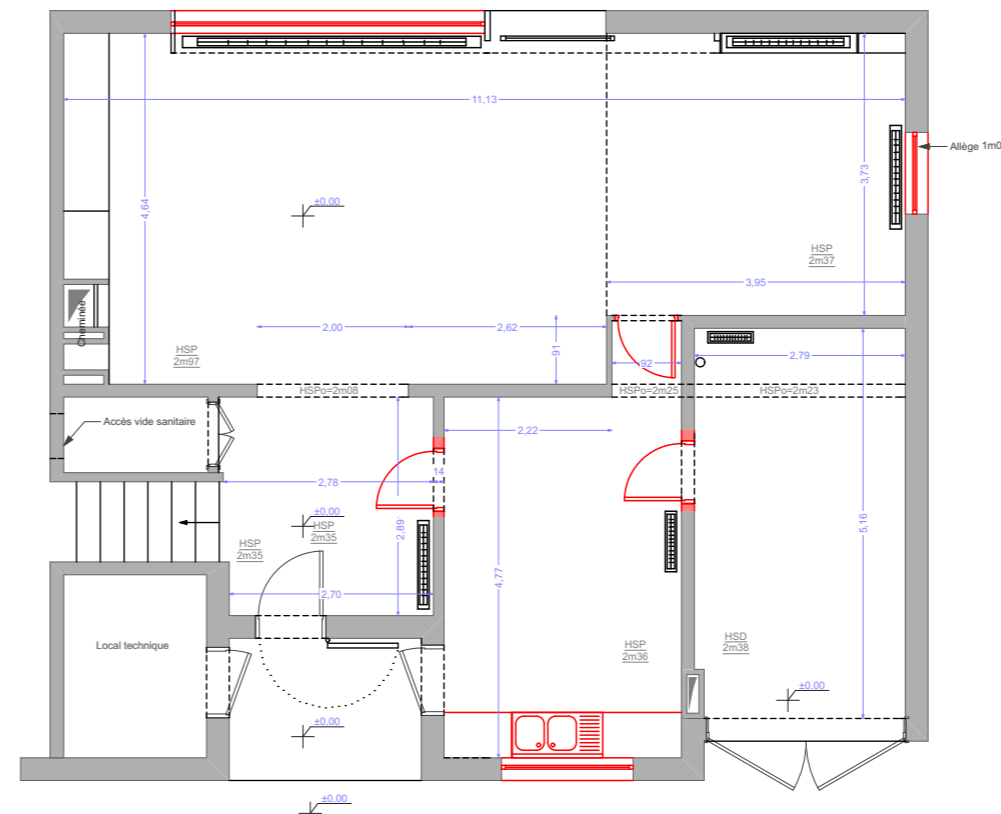

Surface : ±192 m²

MAISON HAUTE

ASM13 // Réhabilitation des Pavillons
Hôpital de l'Eau Vive
6 av du Gal de Gaulle - 91450 Soisy S/ Seine

EA - EA Plan Sol

1:100

EA 1

Date : 01/06/2017 Modifié le : 06/11/2017

DB CONCEPT - 33 rue Clisson 75013 - Tél: 01 45 86 06 73 - Email : bequart@free.fr