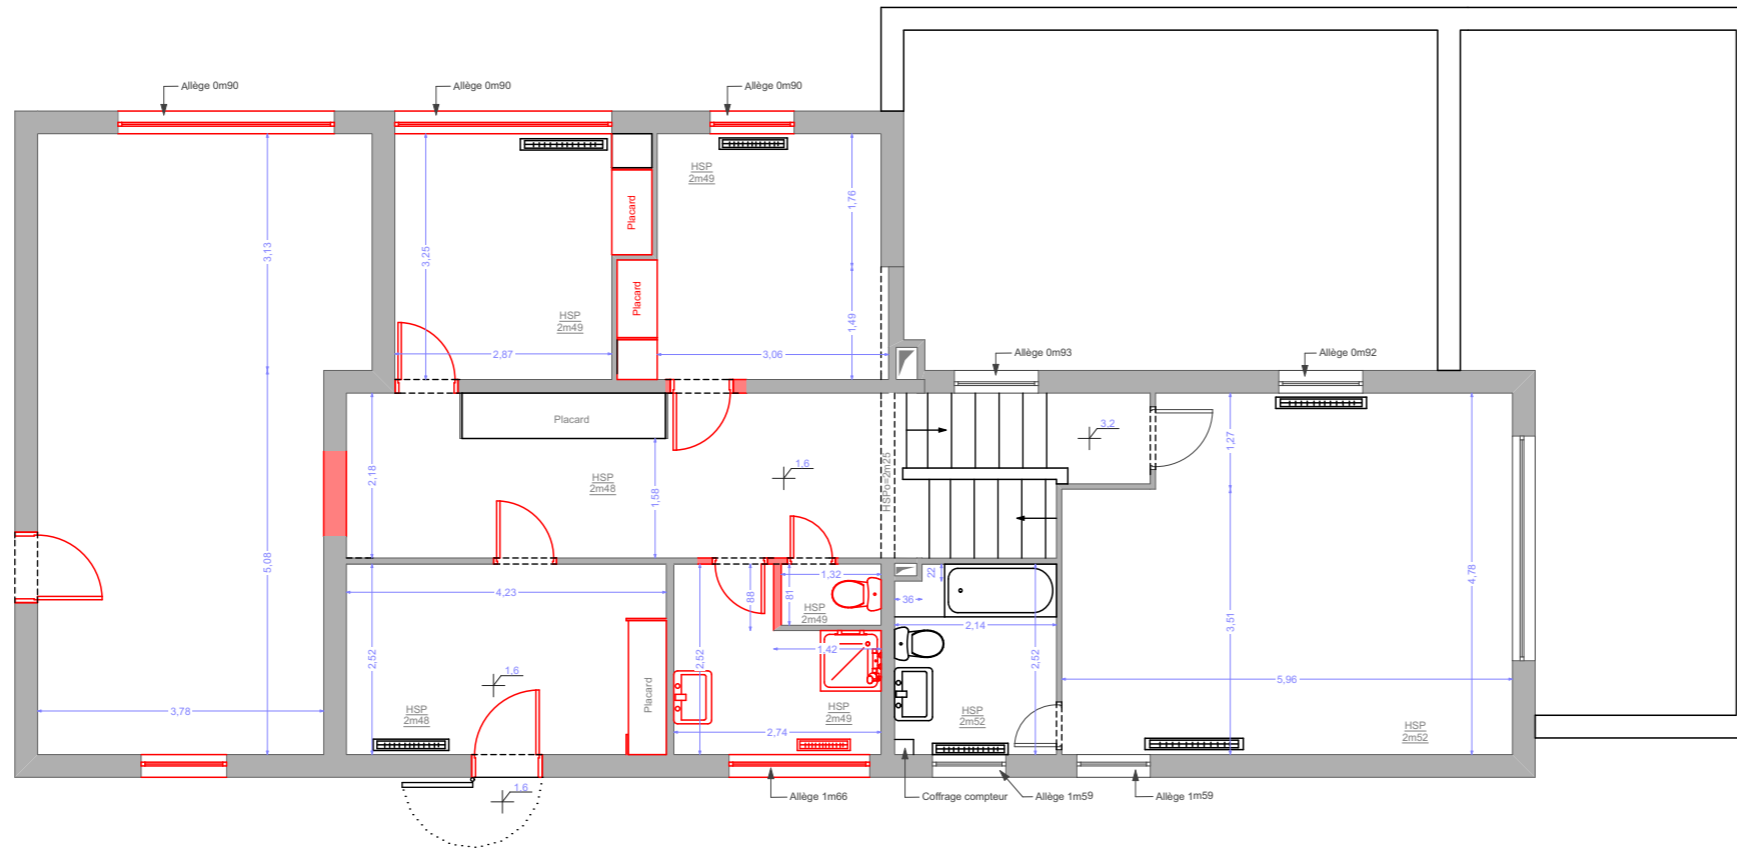

Surface : ±192 m²

MAISON HAUTE

ASM13 // Réhabilitation des Pavillons
Hôpital de l'Eau Vive
6 av du Gal de Gaulle - 91450 Soisy S/ Seine

EA - EA Plan Sol

1:100

EA 1

Date : 01/06/2017 Modifié le : 06/11/2017

DB CONCEPT - 33 rue Clisson 75013 - Tél: 01 45 86 06 73 - Email : bequart@free.fr