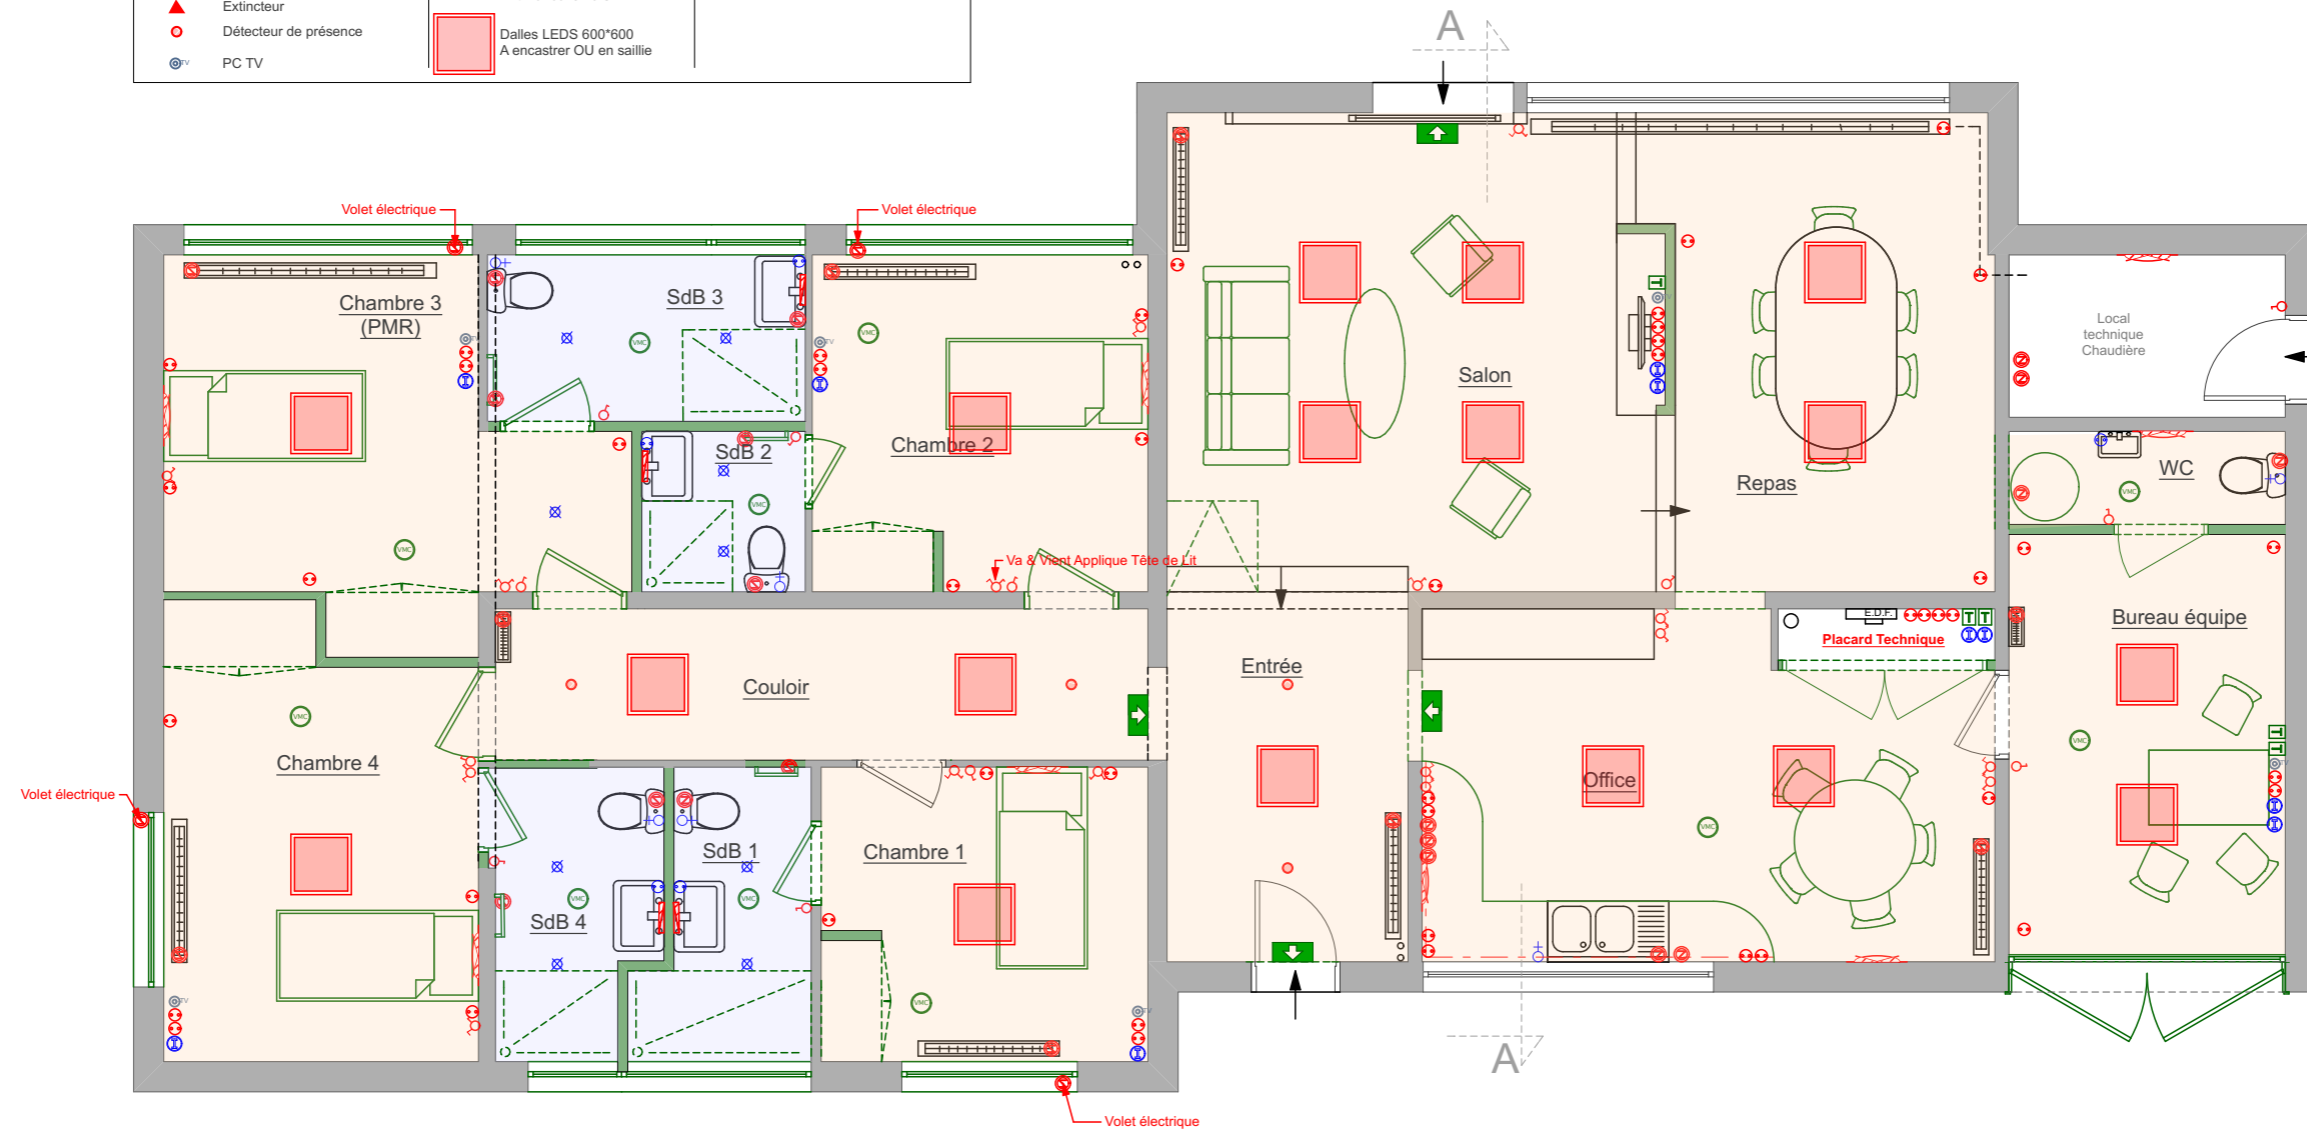

Légende					
	Robinet arrêt et arrivée eau		VWC (vers toiture)		Reglette Etanche Applicq SdB
	Goulotte électrique		Spt TBT Etanche		Fx Plafond hydrofuge
	Interrupteur gén. ou partiel et variateur		Alimentation		Plafond BA13 à compléter nouveau
	PC 10 A + T		Prise téléphonique		
	PC Etanche		Prise informatique		
	Balise de sortie de secours		Applicq Tête de Lit Anti-vandalisme SARLAM		
	Extincteur		Dalles LEDS 600*600 A encastrer OU en saillie		
	Détecteur de présence				
	PC TV				

MAISON BASSE

ASM13 // Réhabilitation des Pavillons
Hôpital de l'Eau Vive
6 av du Gal de Gaulle - 91450 Soisy S/ Seine

P - Plan Plafond

1:75

P 2

Date : 01/06/2017

Modifié le : 14/11/2017

DB CONCEPT - 33 rue Clisson 75013 - Tél: 01 45 86 06 73 - Email : bequart@free.fr