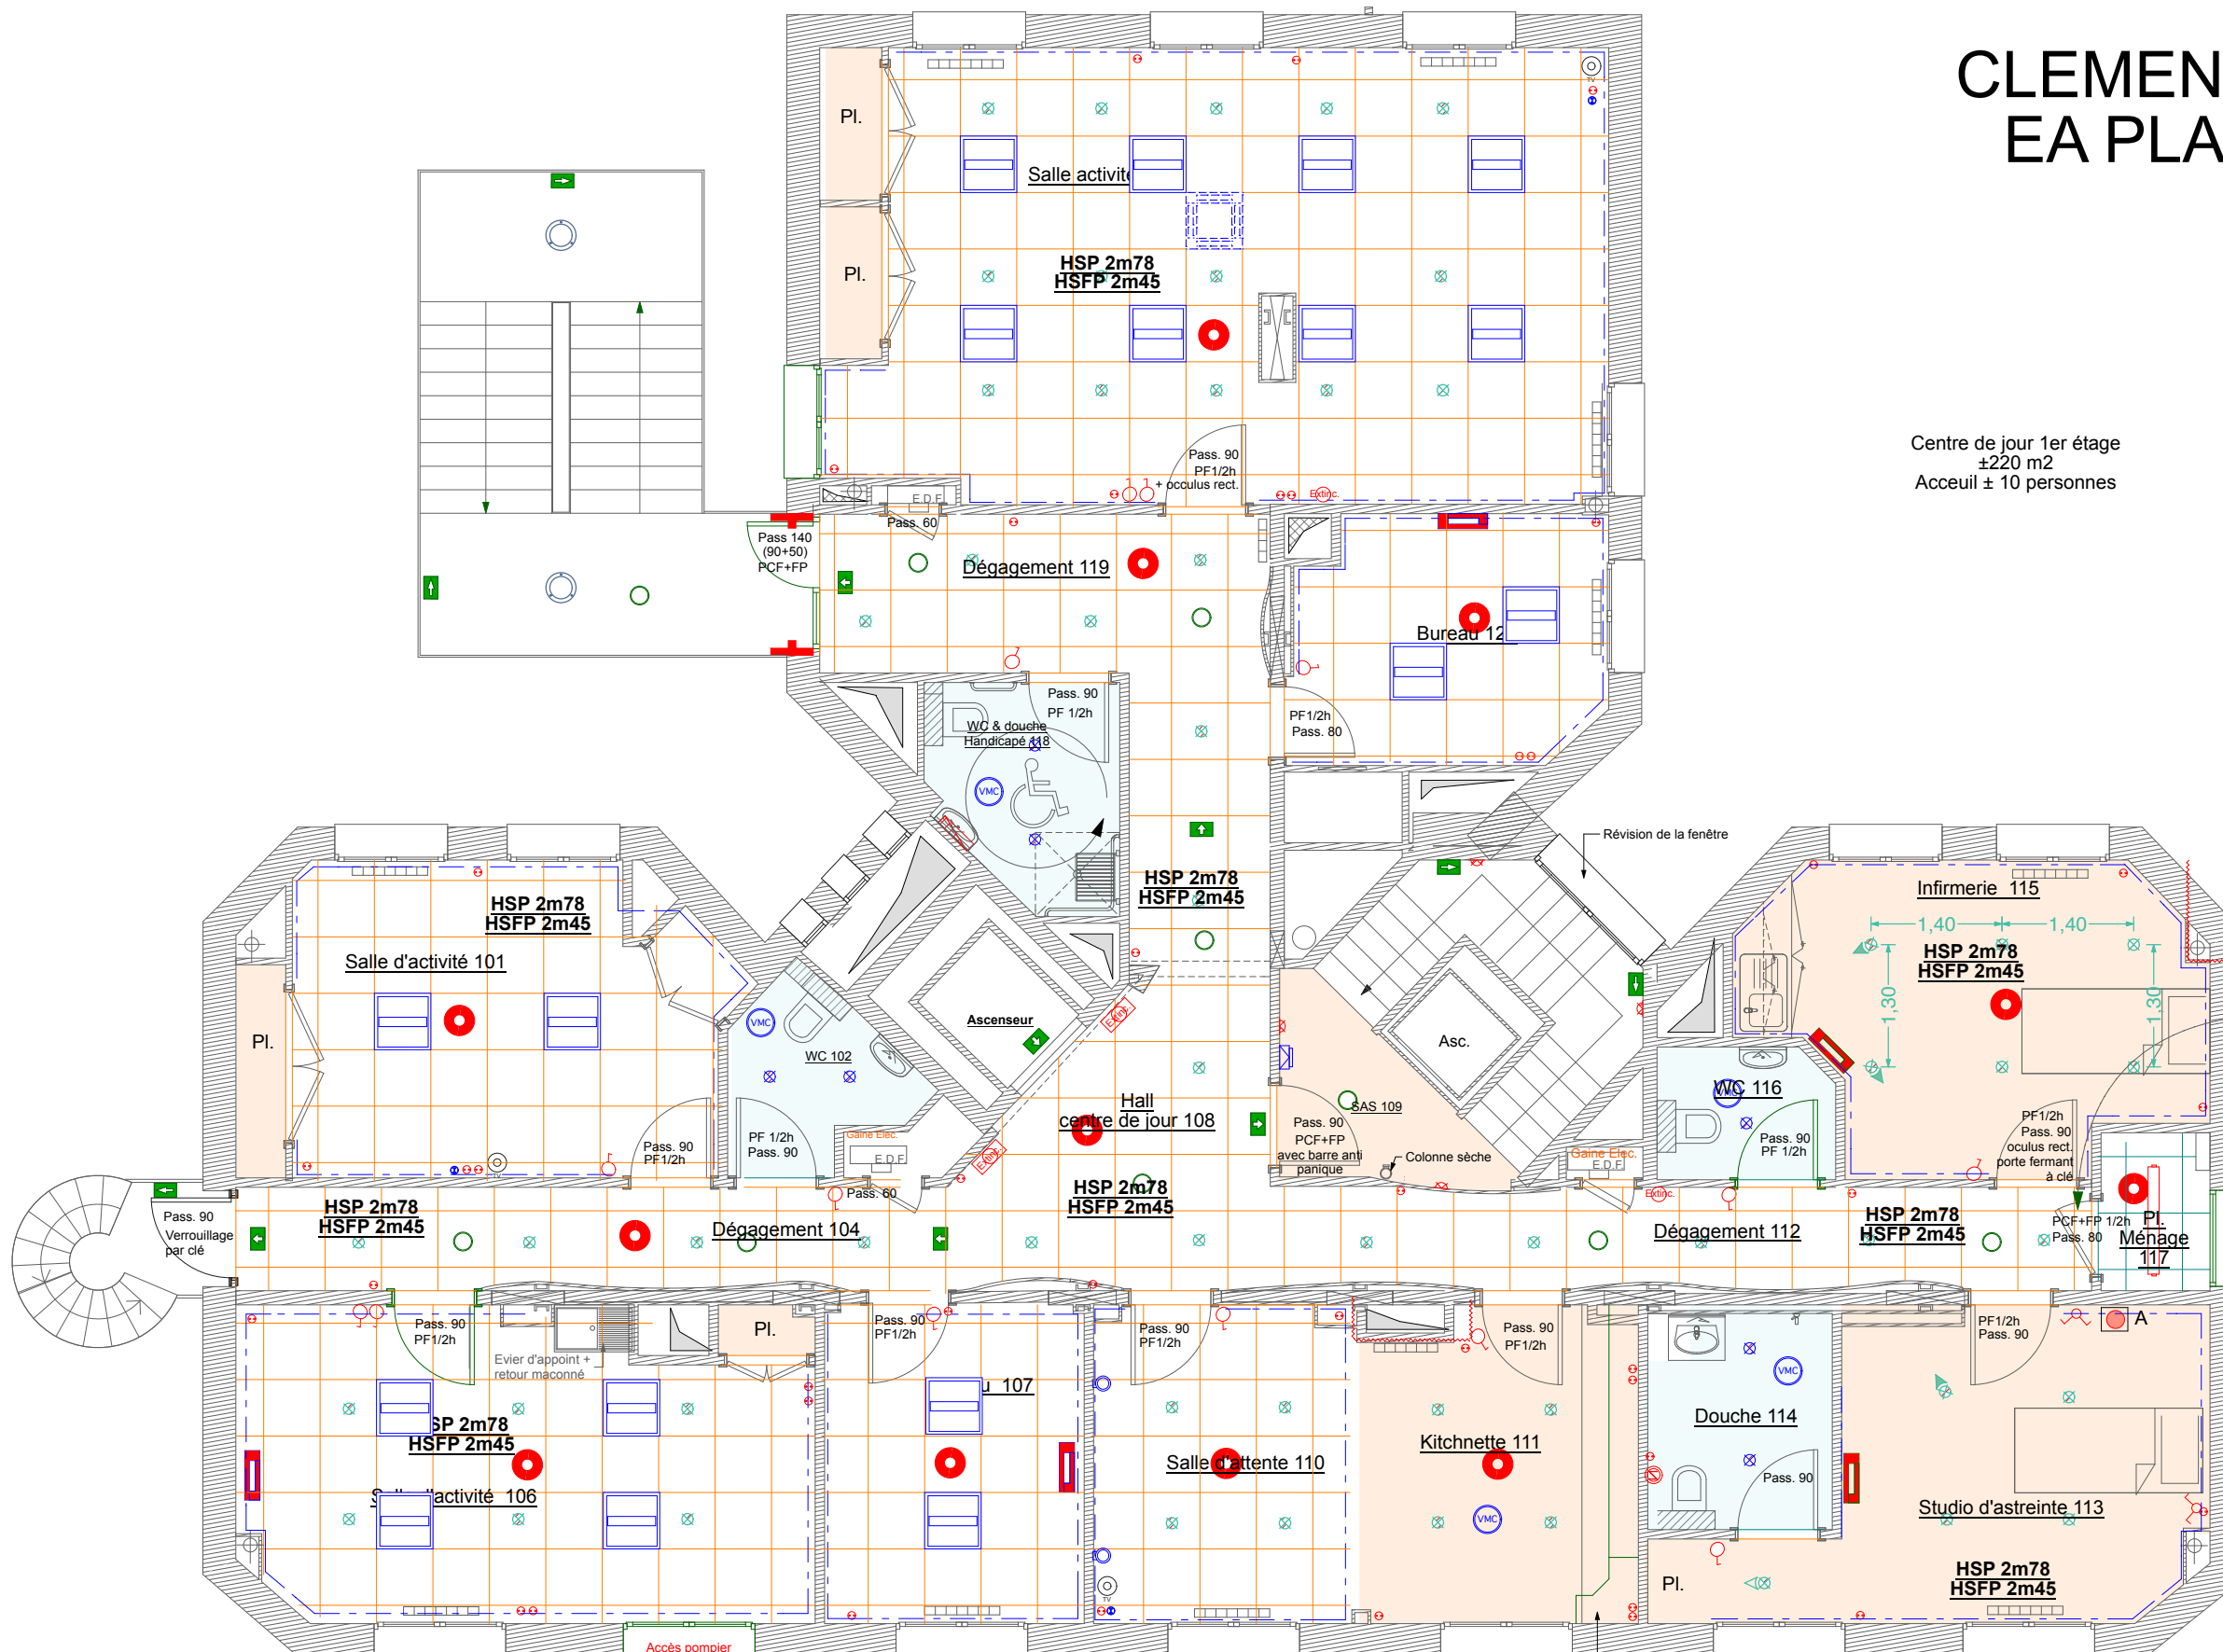

CLEMENT MICHEL 1er EA PLAFOND 2017

Centre de jour 1er étage
±220 m2
Accueil ± 10 personnes

| | | | |
|---|--|---|-----|
| | | ISA 13 PARIS 6 rue du Conventionnel Chiappe 75013 Paris | |
| Plan EA PLafond - Projet 2017 | | DATE: 10/03/04 Modifié le : 19/09/2017 | R+1 |
| Ech. : 1m 2m 3m 4m 5m | | Ech. : 1/75e | |
| DB CONCEPT - 33 rue Clisson 75013 PARIS - TEL: 01 45 86 06 73 - bequart@free.fr | | | |