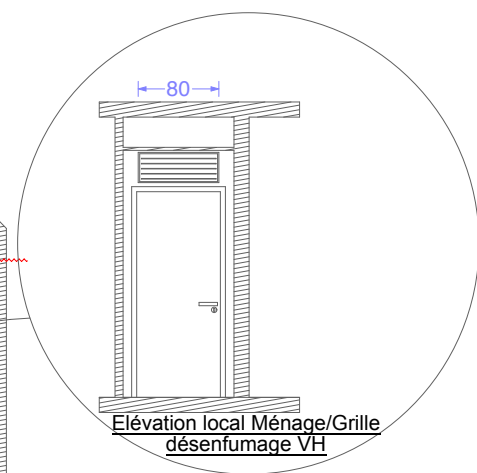

CLEMENT MICHEL 1er EA PLAFOND 2017

Centre de jour 1er étage
±220 m2
Accueil ± 10 personnes

| | | | |
|---|--|---|-----|
| | | ISA 13 PARIS 6 rue du Conventionnel Chiappe 75013 Paris | |
| Plan EA PLafond - Projet 2017 | | DATE: 10/03/04 Modifié le : 19/09/2017 | R+1 |
| Ech. : 1m 2m 3m 4m 5m | | Ech. : 1/75e | |
| DB CONCEPT - 33 rue Clisson 75013 PARIS - TEL: 01 45 86 06 73 - bequart@free.fr | | | |