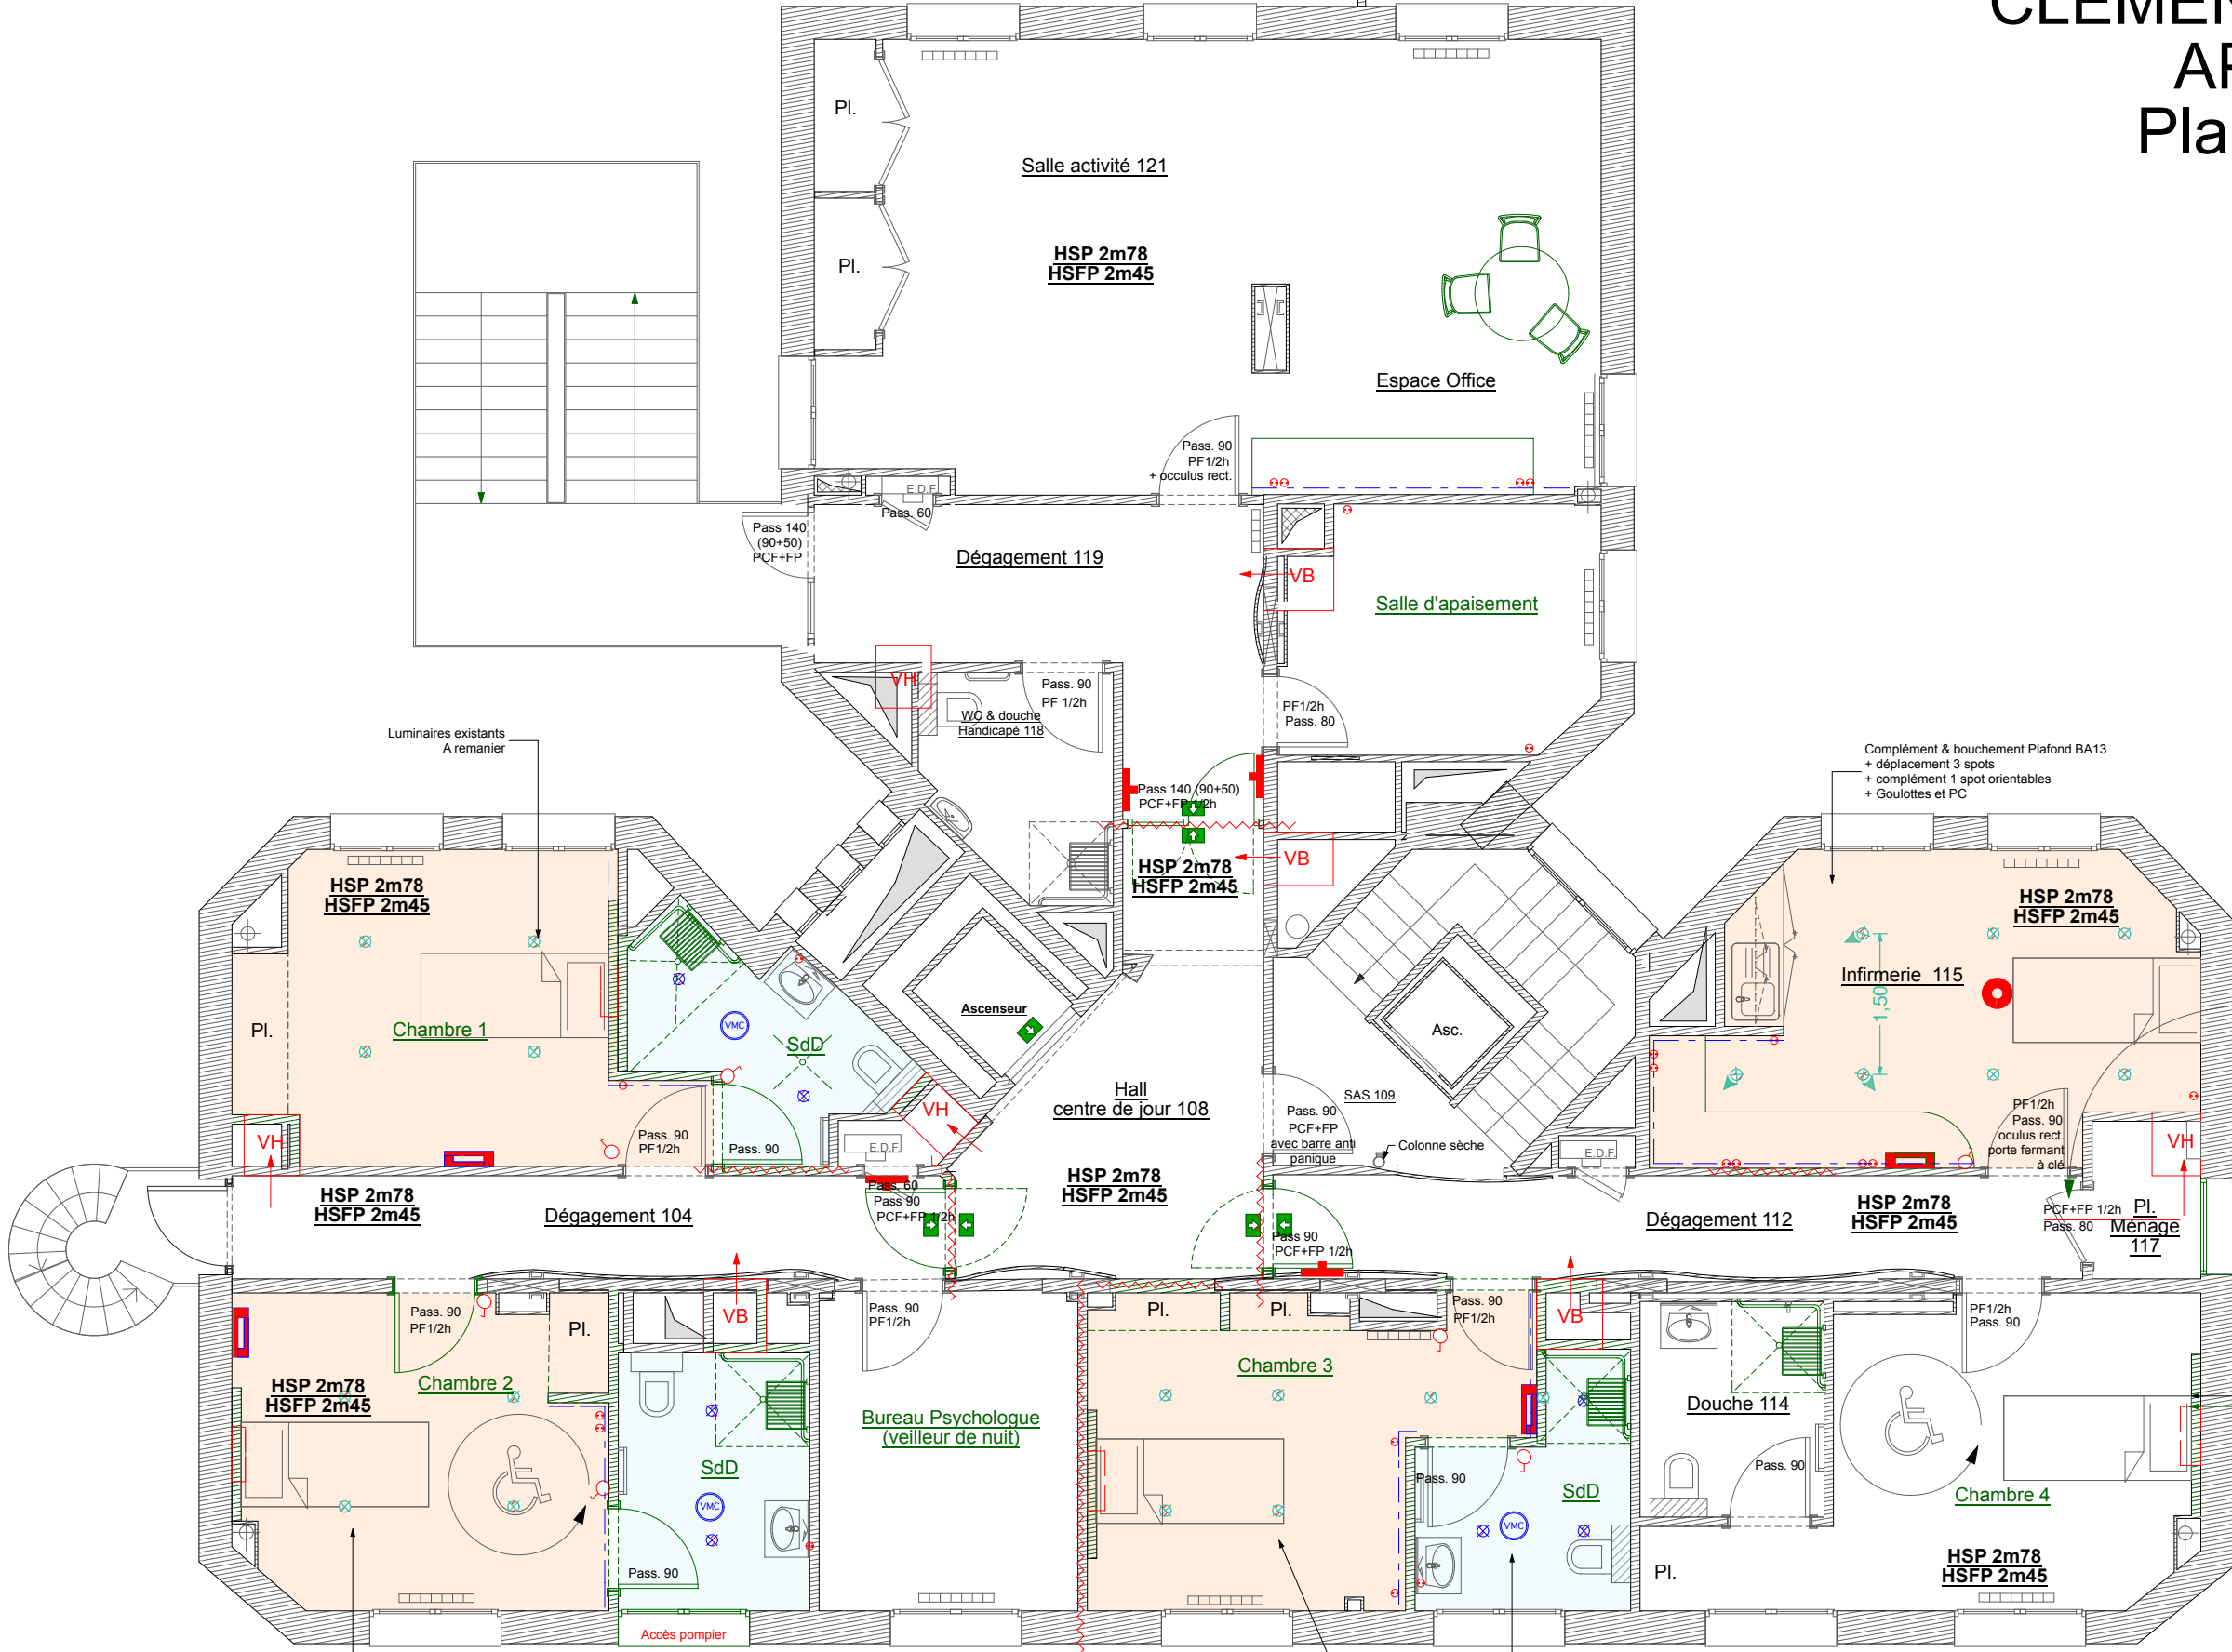

CLEMENT MICHEL 1er APS 2017 Plan Plafond

Tête de lit de chez Créobois avec éclairage (applique) PC Inter encastré

ISA 13 PARIS 6 rue du Conventionnel Chiappe 75013 Paris		
Plan APS Plafond - Projet 2017	DATE: 10/03/04 Modifié le : 19/09/2017	R+1
Ech. : 1/75è		
DB CONCEPT - 33 rue Clisson 75013 PARIS - TEL: 01 45 86 06 73 - bequant@free.fr		