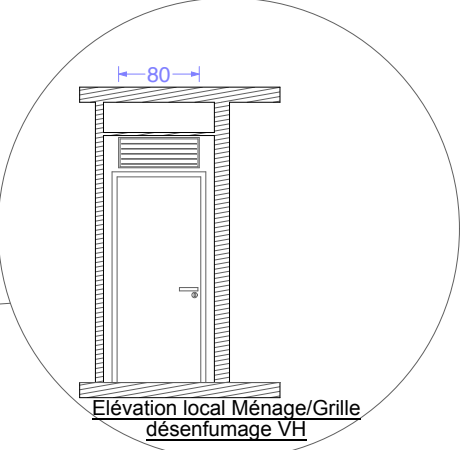

CLEMENT MICHEL 1er APS 2017 Plan Plafond

Tête de lit de chez Créobois avec éclairage (applique) PC Inter encastré

ISA 13 PARIS 6 rue du Conventionnel Chiappe 75013 Paris		
Plan APS Plafond - Projet 2017	DATE: 10/03/04 Modifié le : 19/09/2017	R+1
Ech. : 1/75è		
DB CONCEPT - 33 rue Clisson 75013 PARIS - TEL: 01 45 86 06 73 - bequant@free.fr		